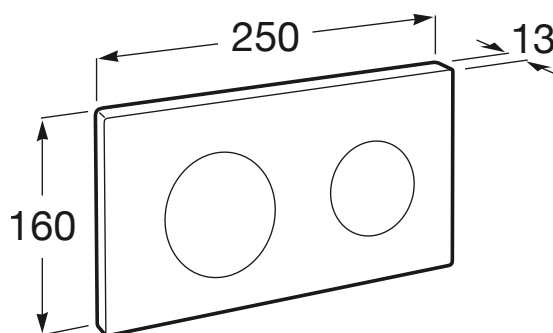

IN-WALL

PL10 DUAL (ONE) - Clapetă dublă acionare

DIMENSIUNI

Lungime 250 mm

Înălțime 160 mm

CULORI ȘI FINISAJE

5 Combi

PRE (FĂRĂ TVA) (FĂRĂ TVA)

239,00 LEI

SCHIȚE TEHNICE

CARACTERISTICI

Număr butoane: 2

COMPATIBIL CU

Rama incastrata pentru vas
wc suspendat

890073020

Rezervor incastrat cu cadru
metalic pentru WC
suspendat cu mecanism
dubla descarcare